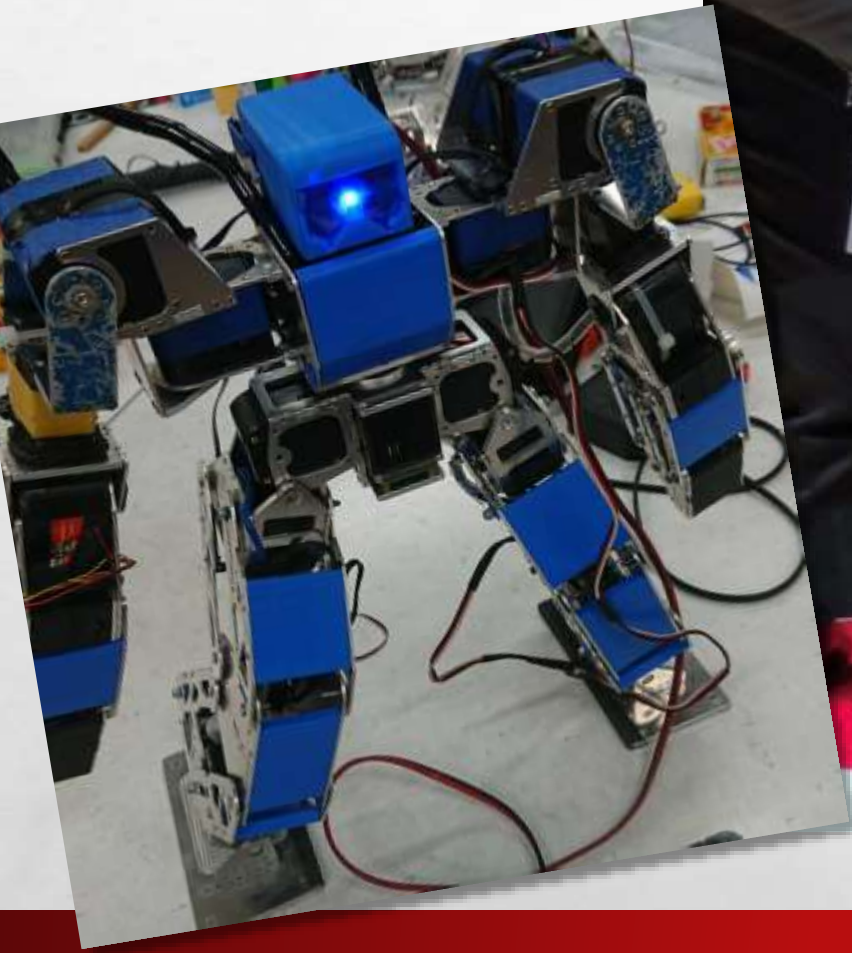

自由工房HRP

ヒト型ロボットプロジェクト

【ロボット】

目標：ROBO-ONE世界大会優勝

➤ 開催日時

- 年2回(夏・冬)

➤ 大会の魅力

- 大学生だけでなく社会人や企業も参加している
- ネット配信や海外での大会も

「ものづくりの、明日を支える。」ミスミが応援する
Misumi presents
ROBO-ONE

ROBO-ONE 15周年記念イベント <http://robo-one.com/>

第14回	第30回
ROBO-ONE Light	ROBO-ONE
2017年2月25日(土)開催	2017年2月26日(日)開催
10時オープニング	10時オープニング
優勝賞金10万円 準優勝3万円 第3位1万円	優勝賞金50万円 準優勝10万円 第3位5万円
第1回 ROBO-ONE auto 国際選手試合(個人戦)も開催!	ミスマ賞・賞金10万円 +ミスミ賞品5万円分・他

新しいロボットの世界
観覧無料
ただし科学館の入館料
が必要です。

会場:
バンドー神戸青少年科学館
新館4階 特別展示室

ROBO-ONEとは?
ROBO-ONEは2002年より
行われていた二足歩行ロボット
による国際競技大会です。ロボット競技の中でも最先端を押し
進め、競技と実用性の両方を兼ね備えた、トップレベルの大会から
集まった二足歩行ロボットの競演を生み出します。ROBO-ONE
Lightは初心者層の方でも参加のハードルを下げ、ROBO-ONE
autoは実用性を重視した大会です。

ROBO-ONEとは?
ROBO-ONEは2002年より
行われていた二足歩行ロボット
による国際競技大会です。ロボット競技の中でも最先端を押し
進め、競技と実用性の両方を兼ね備えた、トップレベルの大会から
集まった二足歩行ロボットの競演を生み出します。ROBO-ONE
Lightは初心者層の方でも参加のハードルを下げ、ROBO-ONE
autoは実用性を重視した大会です。

主催：一般財団法人 工業学校ロボコン協会 <http://www.robot.or.jp/> 協賛：「ものづくりの明日を支える」を
推進する企業、(特別協賛)：Misumi 株式会社 ミスミグループ 協賛：Miyahara 株式会社 近畿科学館株式会社 株式会社P3テクノロジ
ー株式会社 山形P3テクノロジーズ株式会社 株式会社MINDO 株式会社Mitsubishi 株式会社Mitsubishi 株式会社Mitsubishi 株式会社Mitsubishi
協賛：126 株式会社P3テクノロジーズ株式会社 株式会社P3テクノロジーズ株式会社