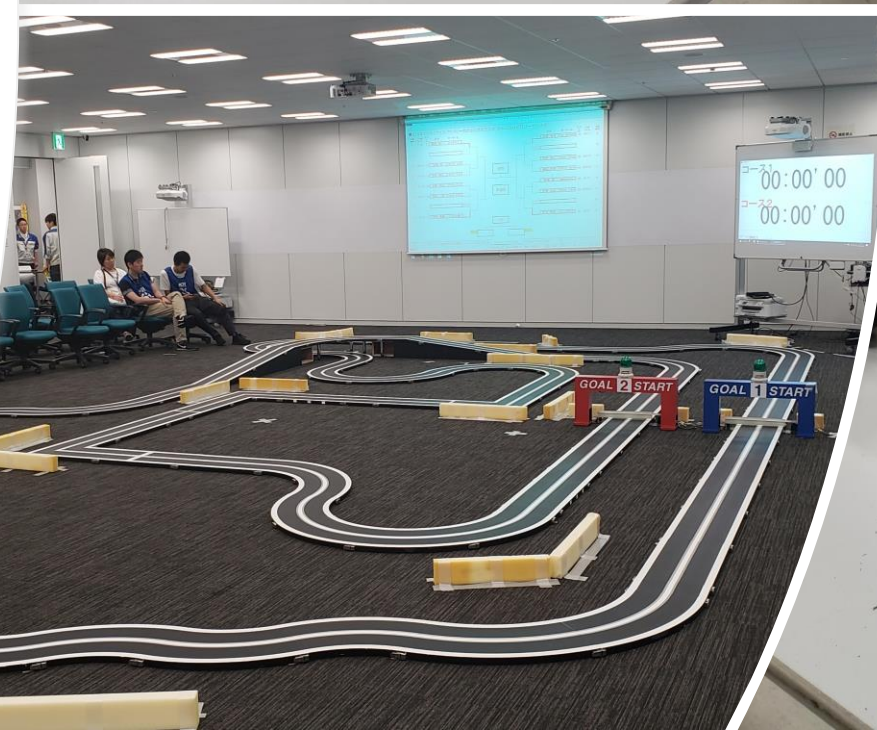

# 【マイコンカー】

コースの白線ライン  
を読み取り自動で  
走行するロボット

# 大会について

---

➤開催日時

- 年2回ほど（8月頃と2月頃）

➤大会の魅力

- 高校生や大学生、社会人の方々と競い合い、交流することができる

➤目標

- 大会で完走し、入賞する