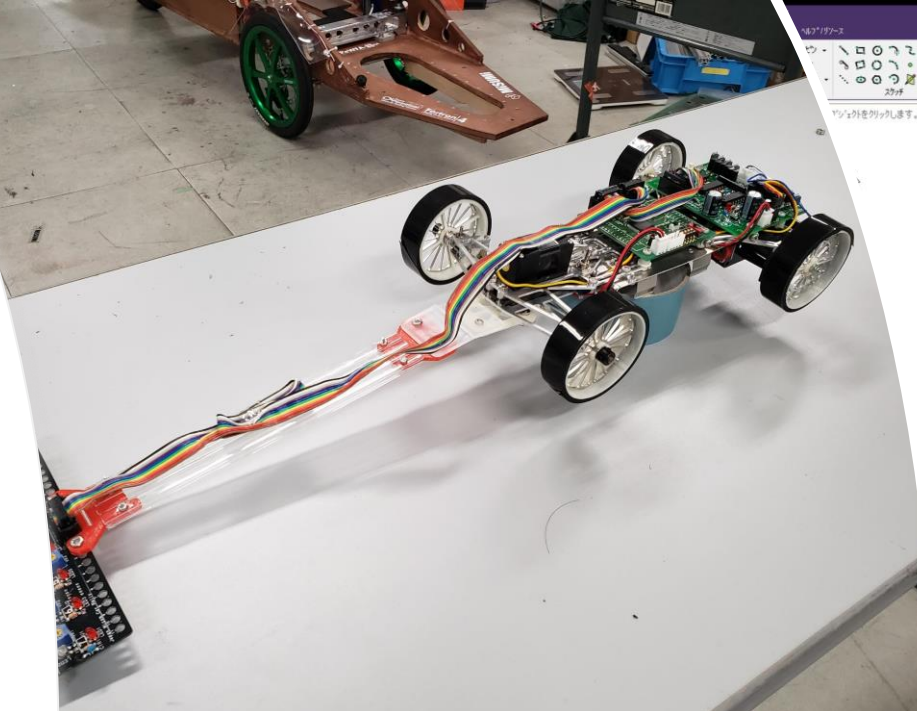

# 【マイコンカー】

コースの白線ライン  
を読み取り自動で  
走行するロボット

# 大会について

---

➤開催日時

- 年2回ほど（8月頃と2月頃）

➤大会の魅力

- 高校生や大学生、社会人の方々と競い合い、交流することができる

➤目標

- 大会で完走し、入賞する