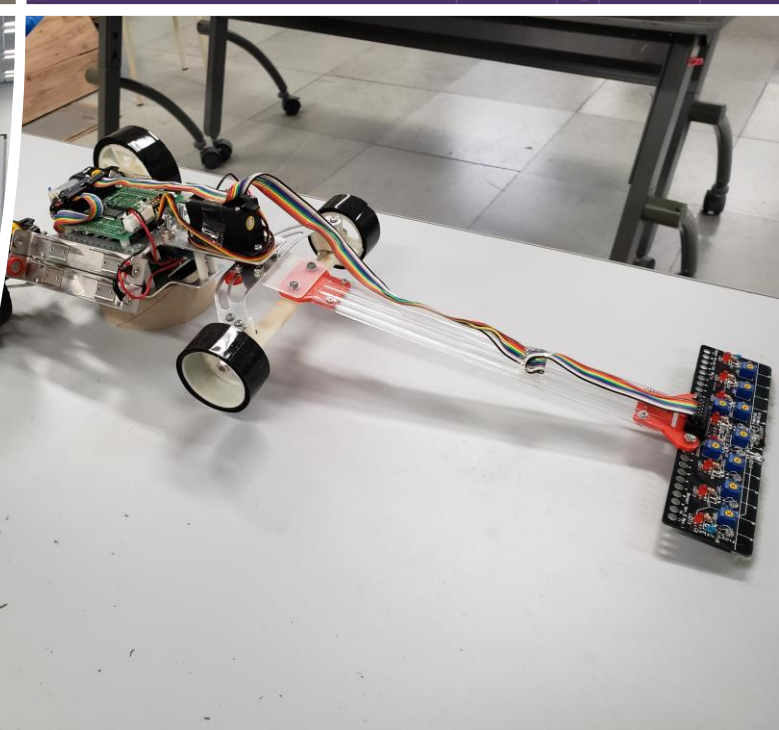

# 【マイコンカー】

コースの白線ライン  
を読み取り自動で  
走行するロボット